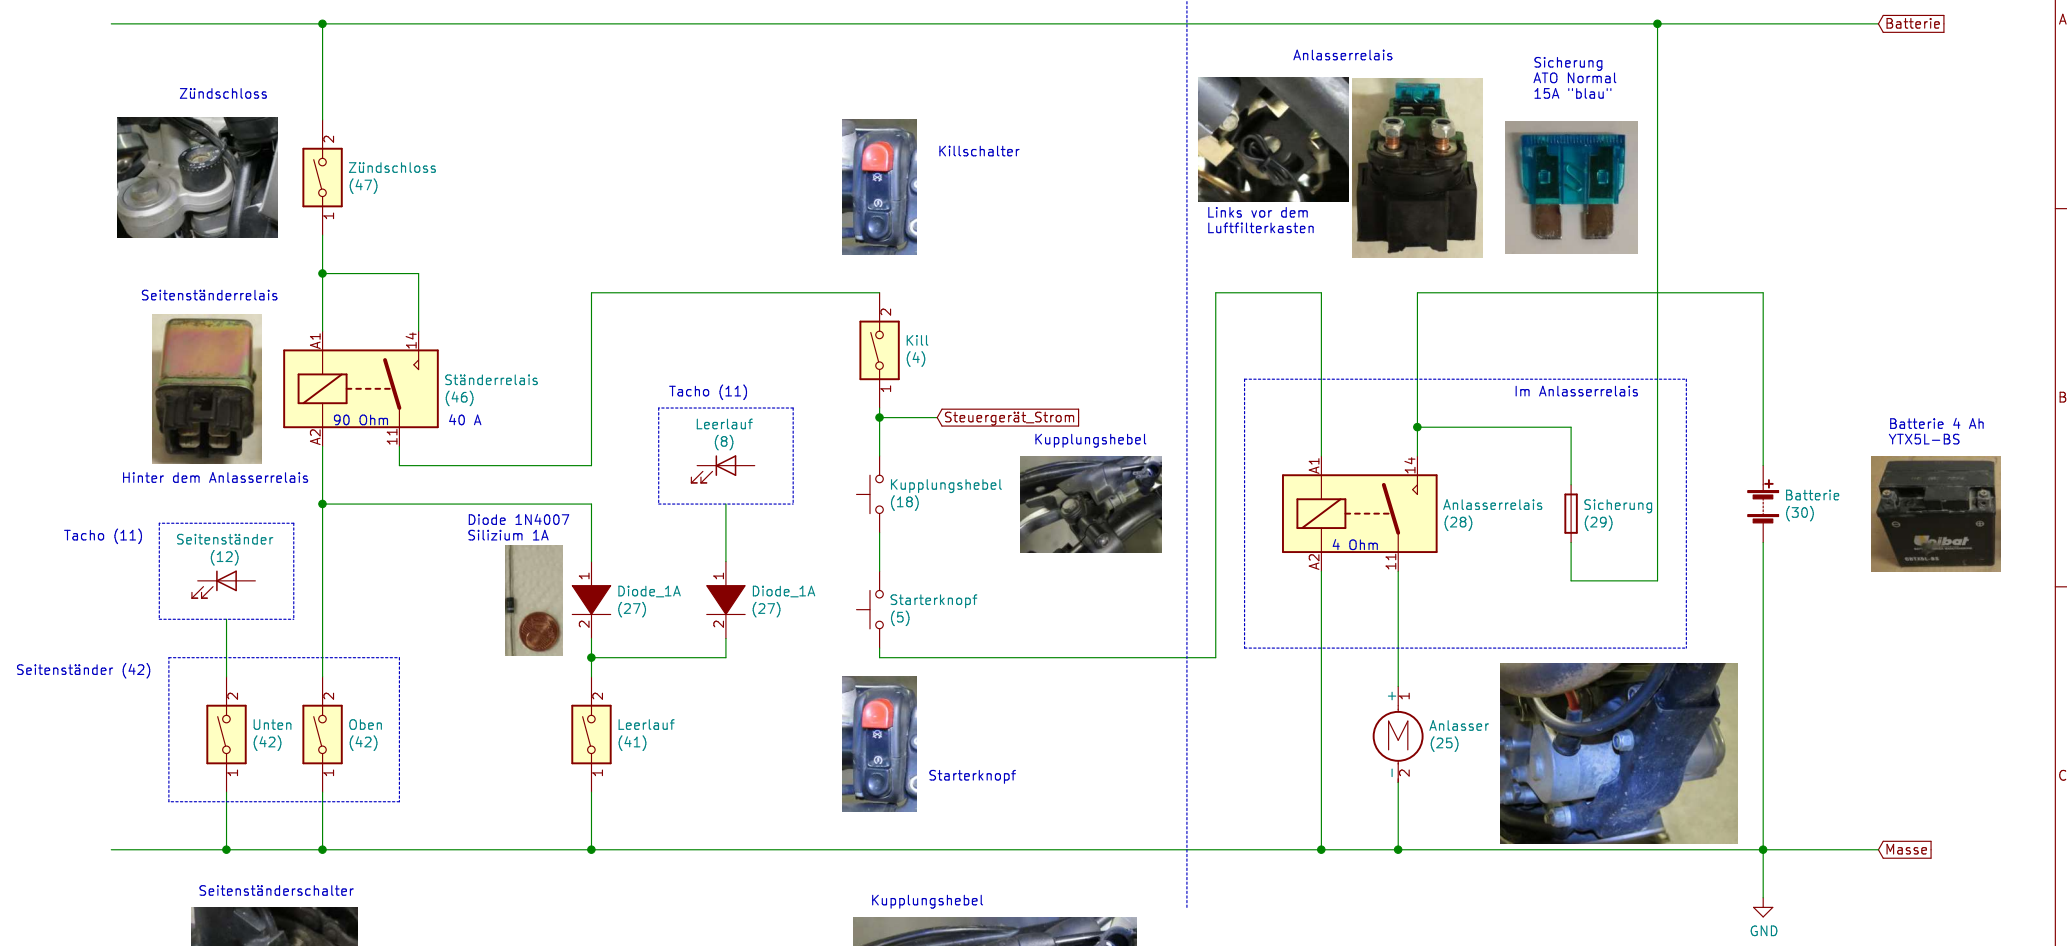

Steuerteil

Lastteil

Der graue Kontakt ist im ausgebauten Zustand geschlossen und öffnet bei Betätigung (Öffner). Der Hebel kehrt die Funktion aber um und macht aus dem Kontakt damit einen Schließer.

Beta Alp 200 (2013)
Anlasser

Ulf Lamping
Sheet: /Anlasser/
File: Anlasser.sch

Title:

Size: A4	Date: 2018-08-27	Rev: 0.1
KiCad E.D.A. kicad (5.0.0)		Id: 3/6